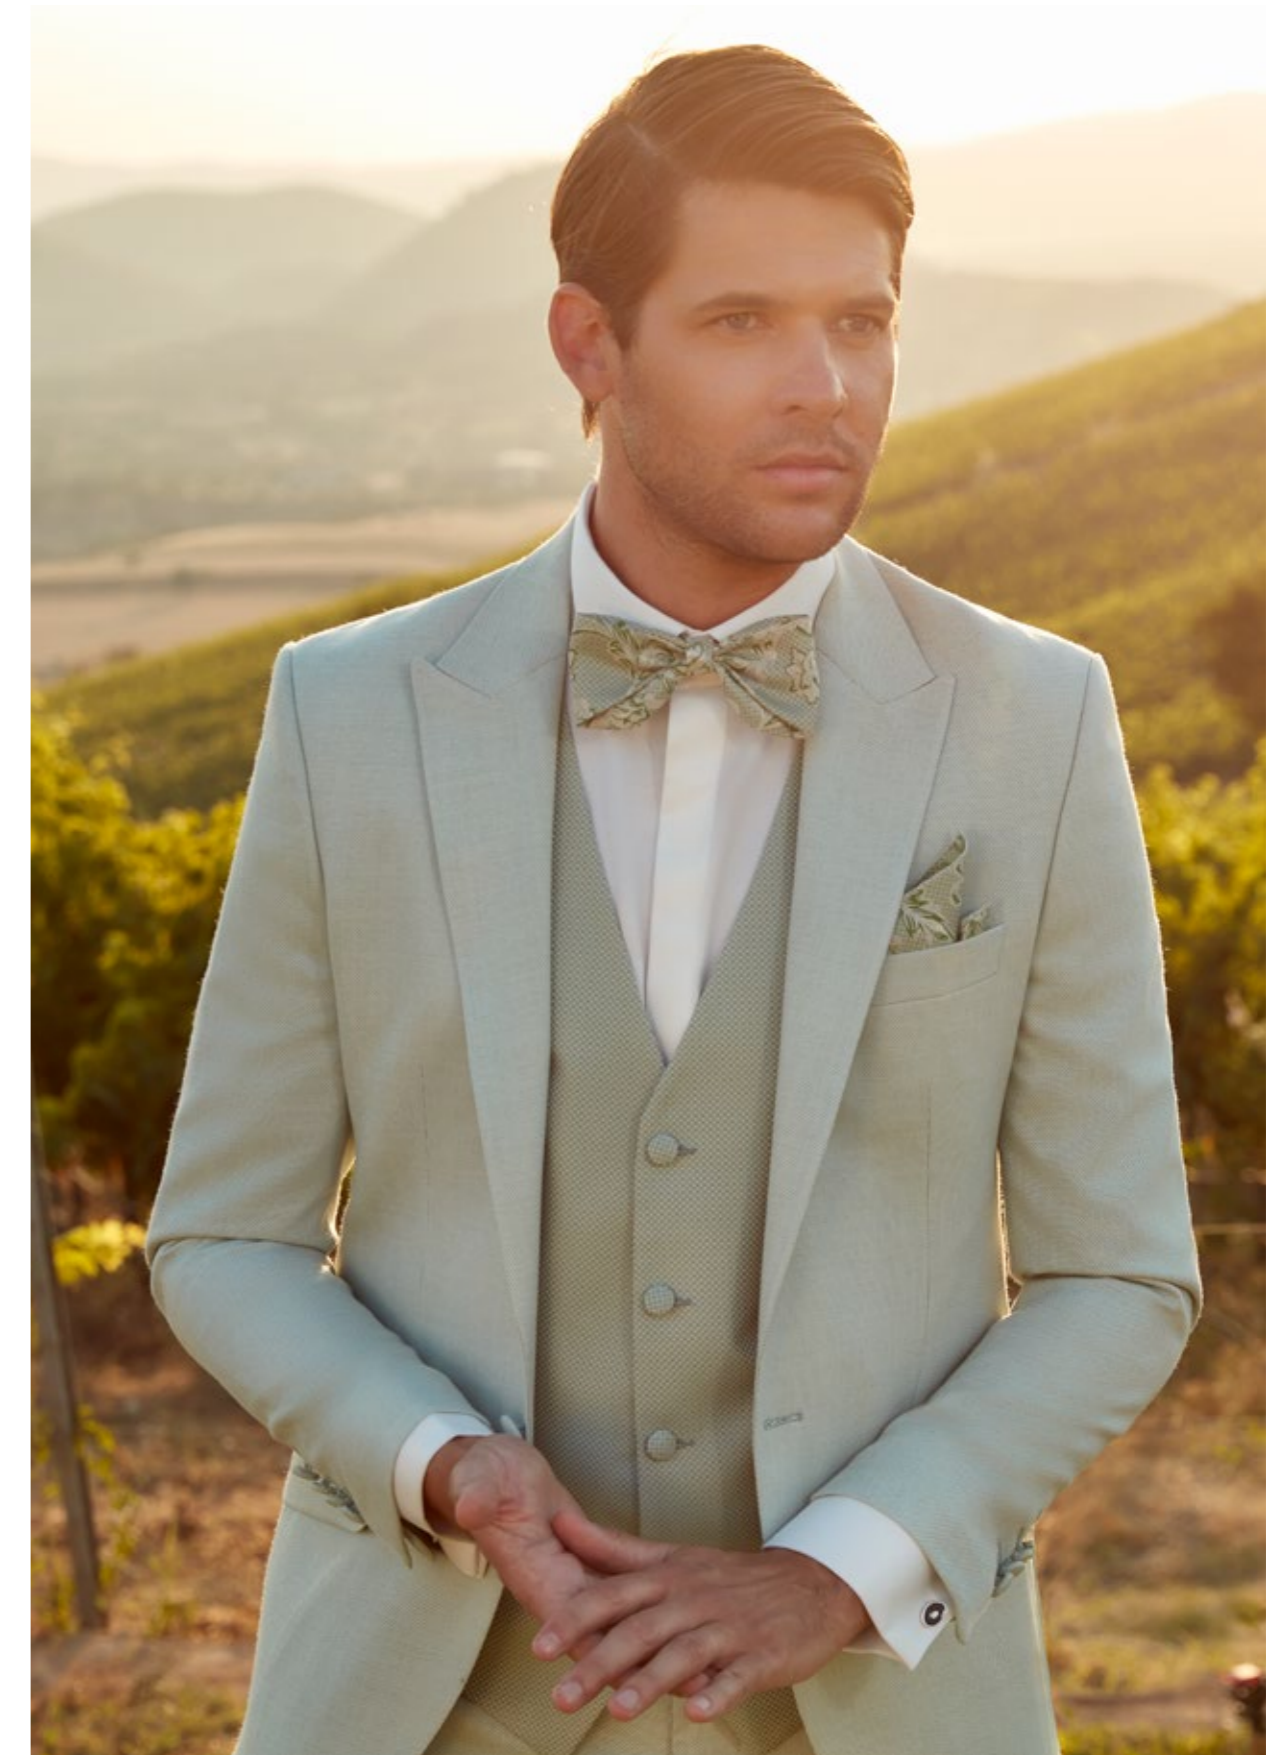

877-360
SEUL

Bleu / Blue / Blau
Beige / Beige / Beige
Vert / Green / Grün
Bordeaux / Burgundy / Weinrot

Size: 44-70
Junior Size: 4-12